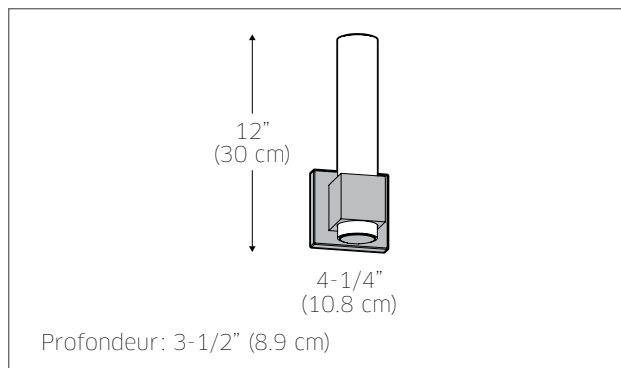

INSTALLATION

- S'installe sur une boîte de jonction octogonale standard.
- Applications intérieures.
- Quincaillerie non apparente.

FINI

CH Chrome
SN Nickel satiné

EXEMPLE DE COMMANDE

LEDVAN002-12-SN

Correspond à un luminaire de vanité à lentille ronde
de 12" LEDVAN002-12 dans un fini nickel satiné.